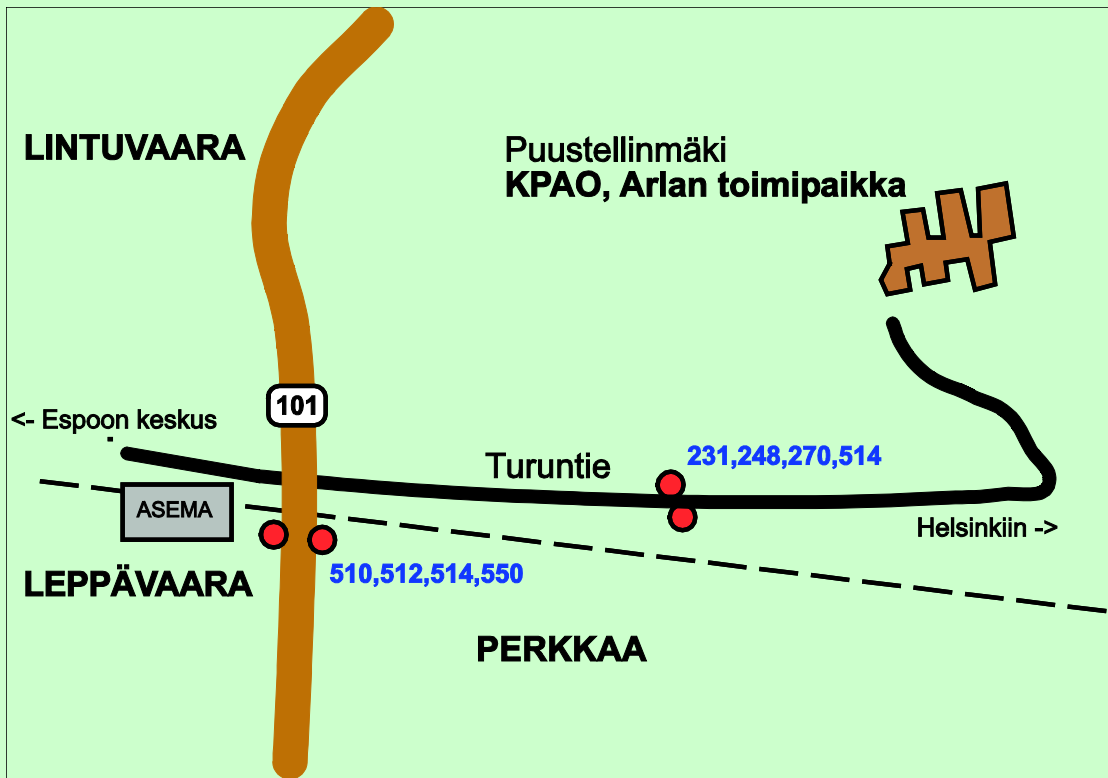

Junat:

- S, U, E, Y ja A- Pääset leppävaaran asemalle.
- A- juna pysähtyy myös Mäkkylän asemalla.

Bussiasemat:

Seuraavilla busseilla pääset Mäkkylän, Puustellinmäen ja Kehä ykkösen pysäkillle:

- Elielinaukiolta: 248, 248K, 231, 270, 270 A ja 410N
- Linja-autoasemalta: 290
- Muualta: 52, 110A, 110TA, 510, 512, 512A, 514, 514K ja 550